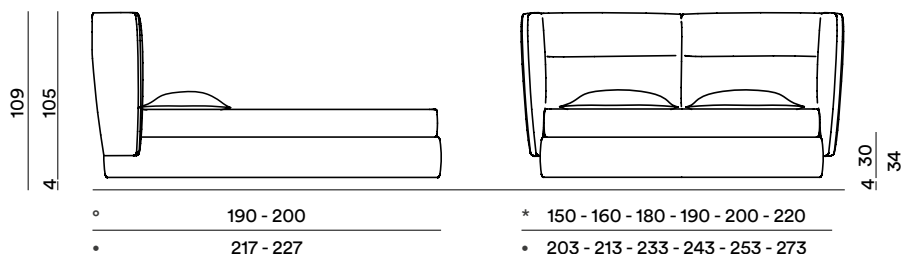

* ANCHO COLCHÓN
° LARGO COLCHÓN
* DIMENSIONES DE LA CAMA

* ШИРИНА МАТРАСА
° ДЛИНА МАТРАСА
* ГАБАРИТНЫЕ РАЗМЕРЫ КРОВАТИ