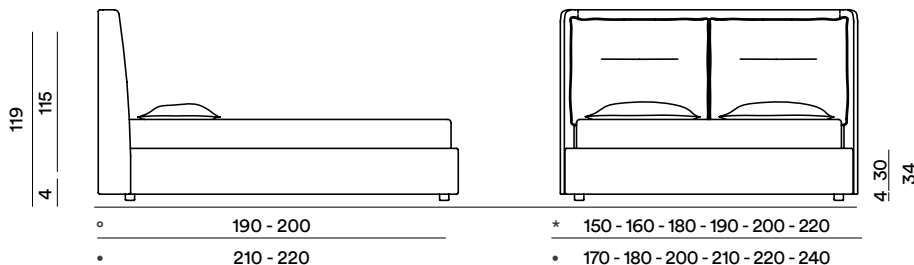

* ANCHO COLCHÓN
° LARGO COLCHÓN
* DIMENSIONES DE LA CAMA

* ШИРИНА МАТРАСА
° ДЛИНА МАТРАСА
* ГАБАРИТНЫЕ РАЗМЕРЫ КРОВАТИ