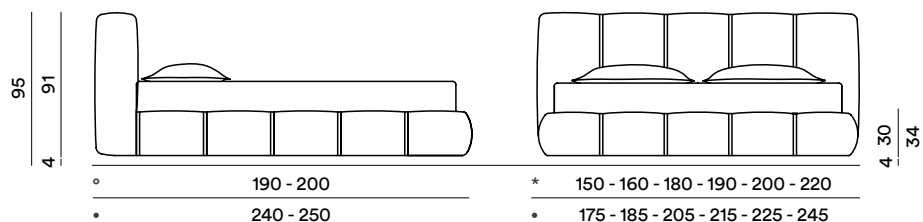

* ANCHO COLCHÓN
° LARGO COLCHÓN
* DIMENSIONES DE LA CAMA

* ШИРИНА МАТРАСА
° ДЛИНА МАТРАСА
* ГАБАРИТНЫЕ РАЗМЕРЫ КРОВАТИ