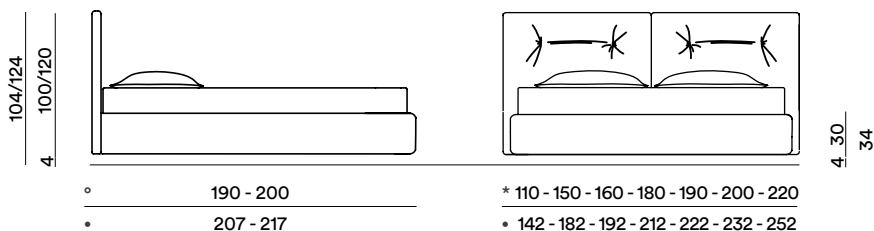

* ANCHO COLCHÓN
° LARGO COLCHÓN
* DIMENSIONES DE LA CAMA

* ШИРИНА МАТРАСА
° ДЛИНА МАТРАСА
* ГАБАРИТНЫЕ РАЗМЕРЫ КРОВАТИ