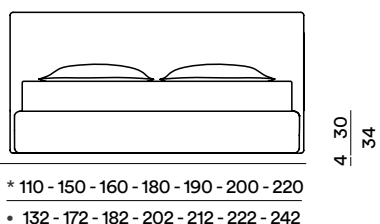

* ANCHO COLCHÓN
° LARGO COLCHÓN
* DIMENSIONES DE LA CAMA

* ШИРИНА МАТРАСА
° ДЛИНА МАТРАСА
* ГАБАРИТНЫЕ РАЗМЕРЫ КРОВАТИ