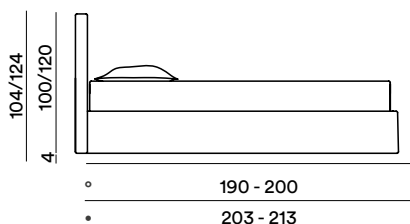

* ANCHO COLCHÓN
° LARGO COLCHÓN
* DIMENSIONES DE LA CAMA

* ШИРИНА МАТРАСА
° ДЛИНА МАТРАСА
* ГАБАРИТНЫЕ РАЗМЕРЫ КРОВАТИ