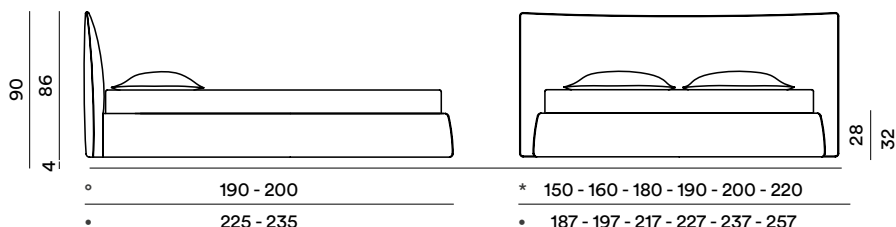

* ANCHO COLCHÓN
° LARGO COLCHÓN
* DIMENSIONES DE LA CAMA

* ШИРИНА МАТРАСА
° ДЛИНА МАТРАСА
* ГАБАРИТНЫЕ РАЗМЕРЫ КРОВАТИ