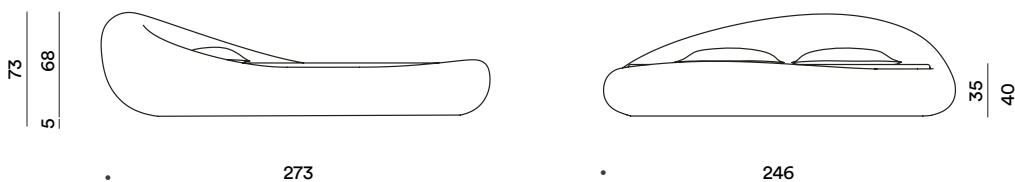

* DIMENSIONES DE LA CAMA

* ГАБАРИТНЫЕ РАЗМЕРЫ КРОВАТИ