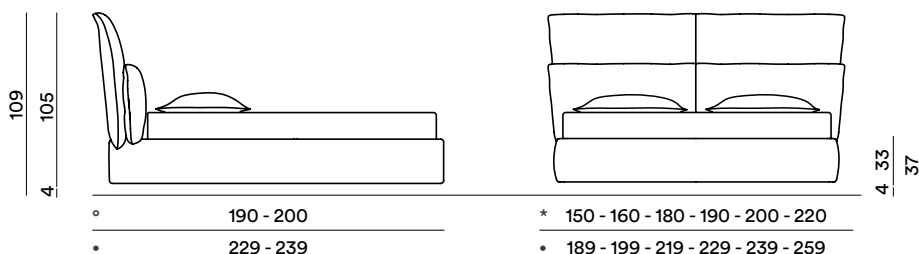

* ANCHO COLCHÓN
° LARGO COLCHÓN
* DIMENSIONES DE LA CAMA

* ШИРИНА МАТРАСА
° ДЛИНА МАТРАСА
* ГАБАРИТНЫЕ РАЗМЕРЫ КРОВАТИ