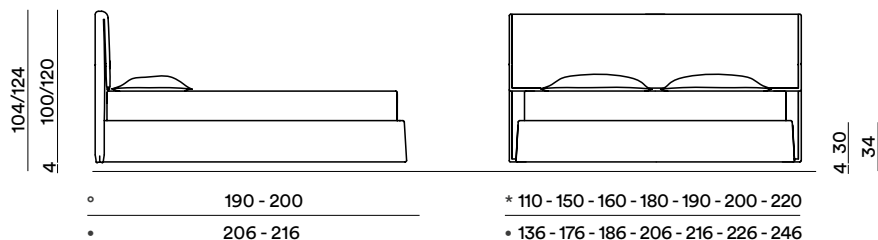

* ANCHO COLCHÓN
° LARGO COLCHÓN
* DIMENSIONES DE LA CAMA

* ШИРИНА МАТРАСА
° ДЛИНА МАТРАСА
* ГАБАРИТНЫЕ РАЗМЕРЫ КРОВАТИ