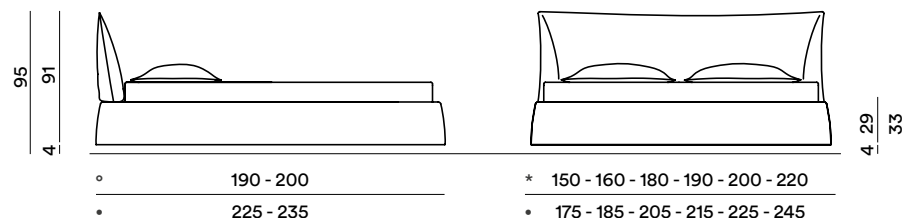

* ANCHO COLCHÓN
° LARGO COLCHÓN
* DIMENSIONES DE LA CAMA

* ШИРИНА МАТРАСА
° ДЛИНА МАТРАСА
* ГАБАРИТНЫЕ РАЗМЕРЫ КРОВАТИ