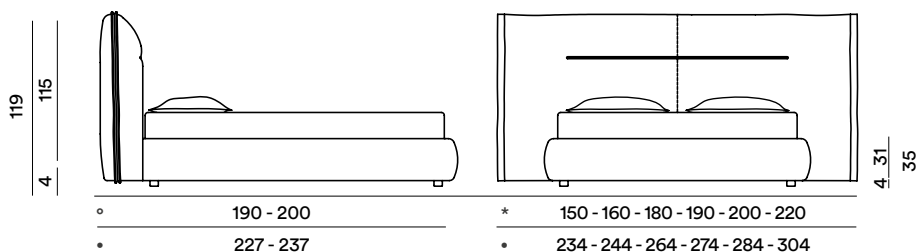

* ANCHO COLCHÓN
° LARGO COLCHÓN
* DIMENSIONES DE LA CAMA

* ШИРИНА МАТРАСА
° ДЛИНА МАТРАСА
* ГАБАРИТНЫЕ РАЗМЕРЫ КРОВАТИ