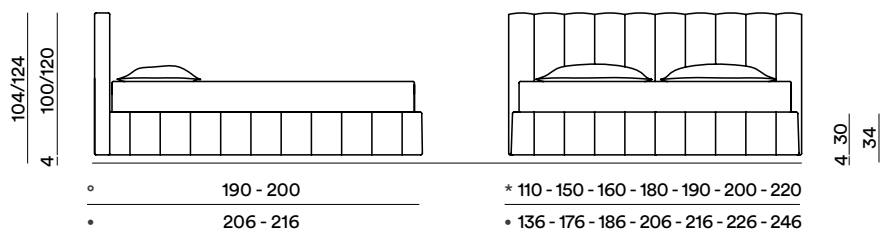

* ANCHO COLCHÓN
° LARGO COLCHÓN
* DIMENSIONES DE LA CAMA

* ШИРИНА МАТРАСА
° ДЛИНА МАТРАСА
* ГАБАРИТНЫЕ РАЗМЕРЫ КРОВАТИ