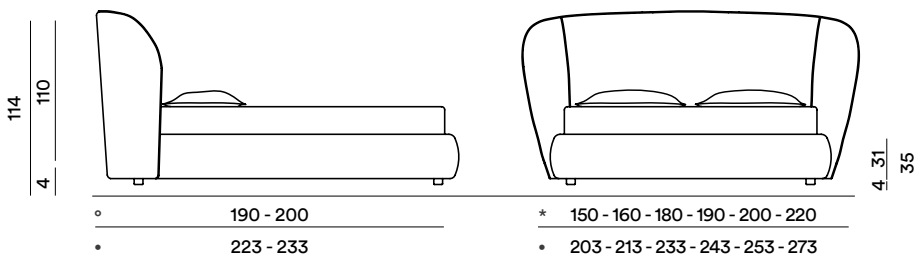

* ANCHO COLCHÓN
° LARGO COLCHÓN
* DIMENSIONES DE LA CAMA

* ШИРИНА МАТРАСА
° ДЛИНА МАТРАСА
* ГАБАРИТНЫЕ РАЗМЕРЫ КРОВАТИ