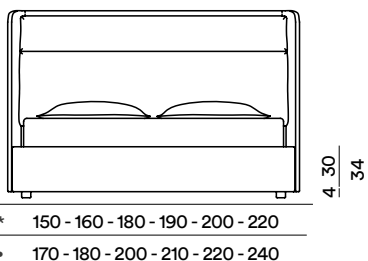

SISTEMAS DISPONIBLES ДОСТУПНЫЕ МЕХАНИЗМЫ

CAMA SIN SOMIER Кровать без решетки

CAMA SIN SOMIER CON BARRA PARA SOMIERES INDIVIDUALES Кровать без решетки с балкой для односпальных решеток

CAMA CON BASE RÍGIDA REGULABLE Кровать с регулируемым основанием

- Gracias a los soportes metálicos multiorificio es posible regular la altura de la base rígida.
- Благодаря металлическим опорам с отверстиями, высоту основания rígida atornillado можно регулировать.

CAMA CON SPRING BASE TWIN Кровать с Spring Base Twin

- No regulable en altura.
- Не регулируется по высоте.

CAMA CON ABATIBLE PRATIK Кровать с контейнером Pratik

- El abatible Pratik se puede emplear únicamente utilizando el somier Pratik.
- El mecanismo y el somier no son regulables en altura.
- Контейнер Pratik комплектуется только решеткой Pratik.
- Механизм и решетка не регулируются по высоте.

CAMA CON ABATIBLE PRATIK WOOD Кровать с контейнером Pratik Wood

- El abatible Pratik Wood se puede emplear únicamente utilizando el somier Wood.
- El mecanismo y el somier no son regulables en altura.
- Контейнер Pratik Wood комплектуется только решеткой Wood
- Механизм и решетка не регулируются по высоте

CAMA CON ABATIBLE COMFORT Кровать с контейнером Comfort

- El abatible Comfort se puede emplear únicamente utilizando el somier Comfort.
- El mecanismo y el somier no son regulables en altura.
- Контейнер Comfort комплектуется только решеткой Comfort
- Механизм и решетка не регулируются по высоте

* ANCHO COLCHÓN
° LARGO COLCHÓN
* DIMENSIONES DE LA CAMA

* ШИРИНА МАТРАСА
° ДЛИНА МАТРАСА
* ГАБАРИТНЫЕ РАЗМЕРЫ КРОВАТИ