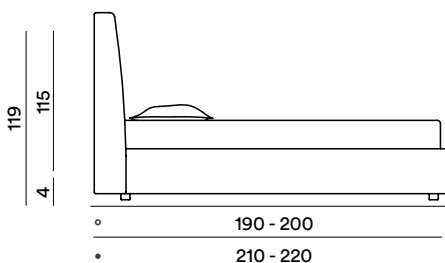

SISTEMAS DISPONIBLES ДОСТУПНЫЕ МЕХАНИЗМЫ

CAMA SIN SOMIER Кровать без решетки

CAMA SIN SOMIER CON BARRA PARA SOMIERES INDIVIDUALES Кровать без решетки с балкой для односпальных решеток

CAMA CON BASE RÍGIDA REGULABLE Кровать с регулируемым основанием

- Gracias a los soportes metálicos multiorificio es posible regular la altura de la base rígida.
- Благодаря металлическим опорам с отверстиями, высоту основания rígida atornillado можно регулировать.

CAMA CON SPRING BASE TWIN Кровать с Spring Base Twin

- No regulable en altura.
- Не регулируется по высоте.

CAMA CON ABATIBLE PRATIK Кровать с контейнером Pratik

- El abatible Pratik se puede emplear únicamente utilizando el somier Pratik.
- El mecanismo y el somier no son regulables en altura.
- Контейнер Pratik комплектуется только решеткой Pratik.
- Механизм и решетка не регулируются по высоте.

CAMA CON ABATIBLE PRATIK WOOD Кровать с контейнером Pratik Wood

- El abatible Pratik Wood se puede emplear únicamente utilizando el somier Wood.
- El mecanismo y el somier no son regulables en altura.
- Контейнер Pratik Wood комплектуется только решеткой Wood
- Механизм и решетка не регулируются по высоте

CAMA CON ABATIBLE COMFORT Кровать с контейнером Comfort

- El abatible Comfort se puede emplear únicamente utilizando el somier Comfort.
- El mecanismo y el somier no son regulables en altura.
- Контейнер Comfort комплектуется только решеткой Comfort
- Механизм и решетка не регулируются по высоте

* ANCHO COLCHÓN
° LARGO COLCHÓN
* DIMENSIONES DE LA CAMA

* ШИРИНА МАТРАСА
° ДЛИНА МАТРАСА
* ГАБАРИТНЫЕ РАЗМЕРЫ КРОВАТИ